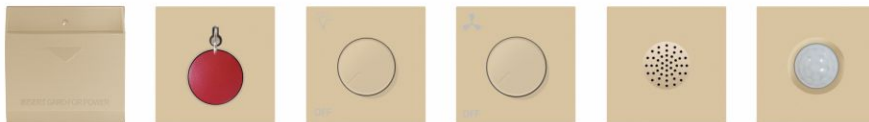

其他产品

插卡取电(光感/高频/低频) 紧急呼叫按钮 调光开关 调速开关 声光控感应开关 人体感应开关