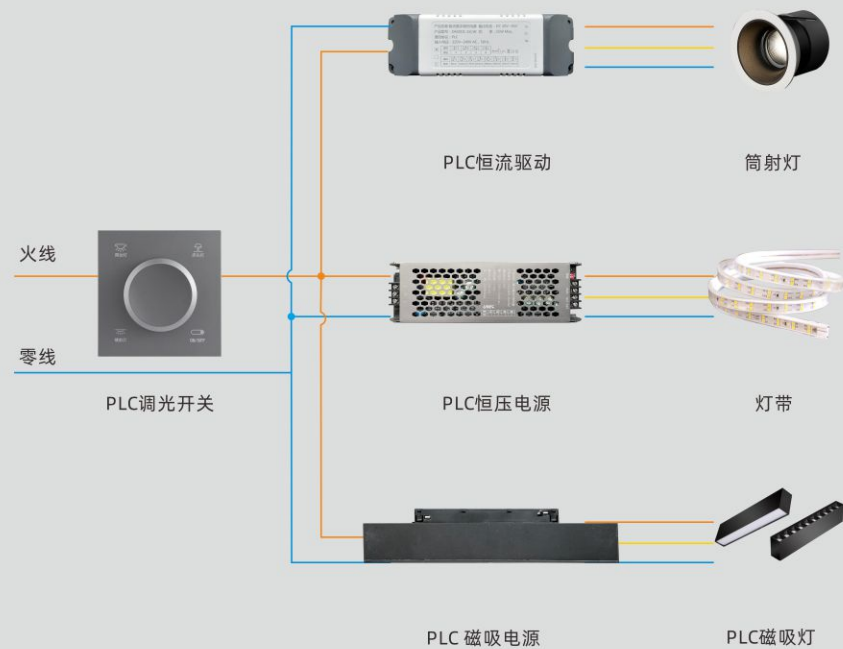

智能照明解决方案

	有线方案	无线方案	PLC-zigbee方案
是否需要布线	需要	不需要	不需要
稳定性	优	一般	优
安装难度	复杂	简单	简单
价格	高	低	低
功能拓展	难	容易	容易
用户自定义	难	简单	简单
产品生态	少	多	多

零火版

4路PLC-ZIGBEE旋钮屏调光开关

单火版

3路单火旋钮调光开关

零火版

四场景+四路调光开关

A4 中控面板

Central control panel

中控面板=

智能音箱+网关+开关+场景+背景音乐

内置网关

语音交互

带2路开关

可连接蓝牙音箱