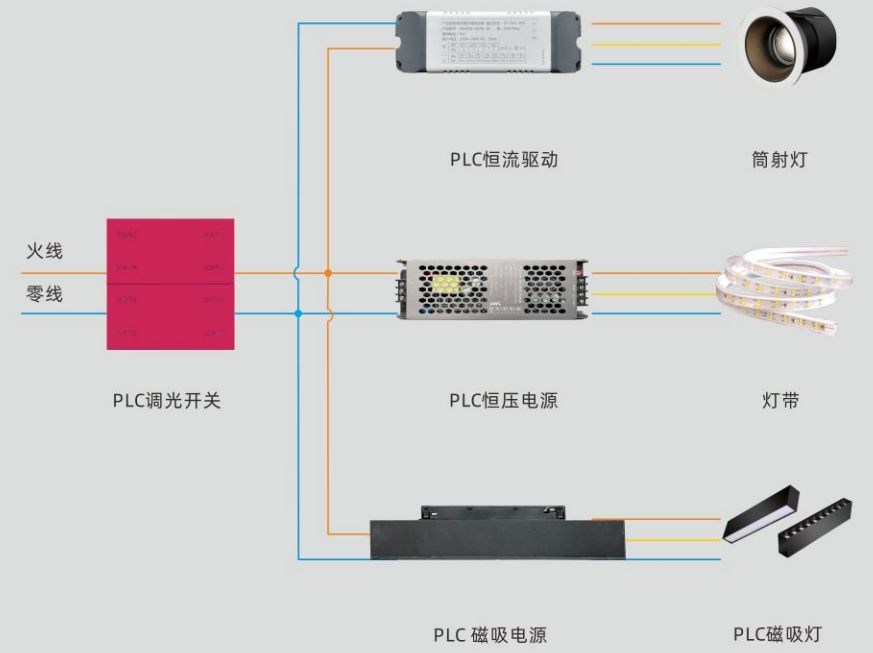

智能照明解决方案

	有线方案	无线方案	PLC-zigbee方案
是否需要布线	需要	不需要	不需要
稳定性	优	一般	优
安装难度	复杂	简单	简单
价格	高	低	低
功能拓展	难	容易	容易
用户自定义	难	简单	简单
产品生态	少	多	多

零火版

4路PLC-ZIGBEE旋钮屏调光开关

单火版

3路单火旋钮调光开关

零火版

四场景+四路调光开关

A4 中控面板

Central control panel

中控面板=

智能音箱+网关+开关+场景+背景音乐

内置网关

语音交互

带2路开关

可连接蓝牙音箱