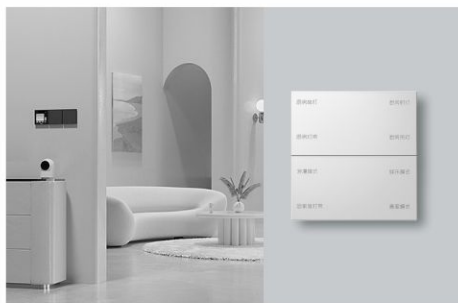

M4 SERIES 配搭随心，体验多彩生活

银装素裹/雪花银