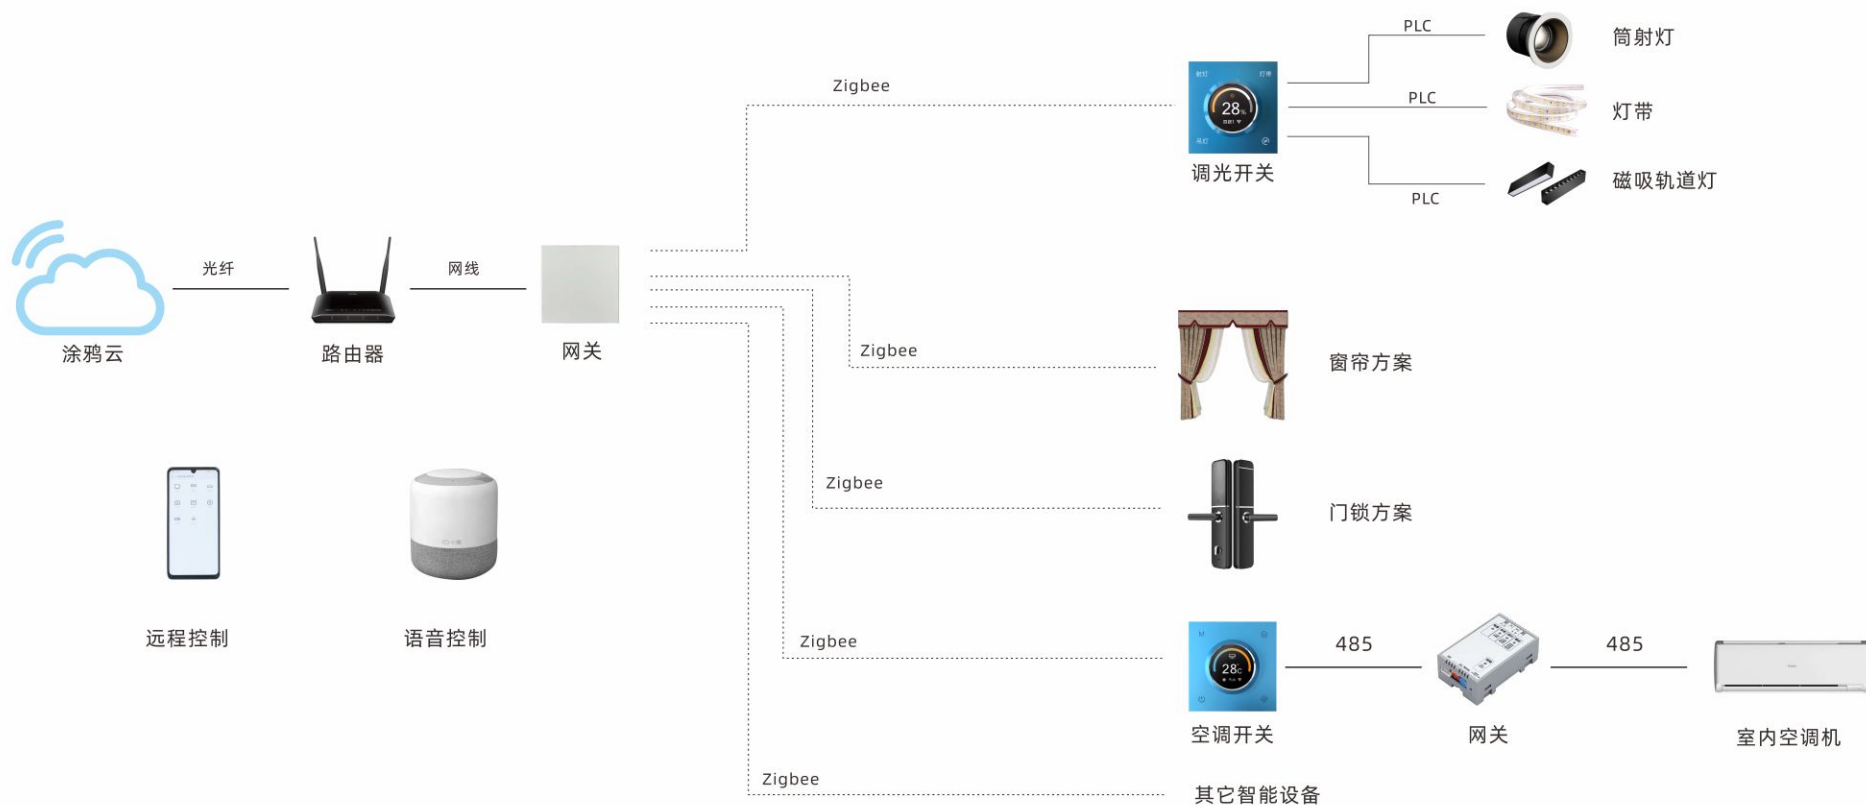

智能无主灯解决方案

Intelligent solutions