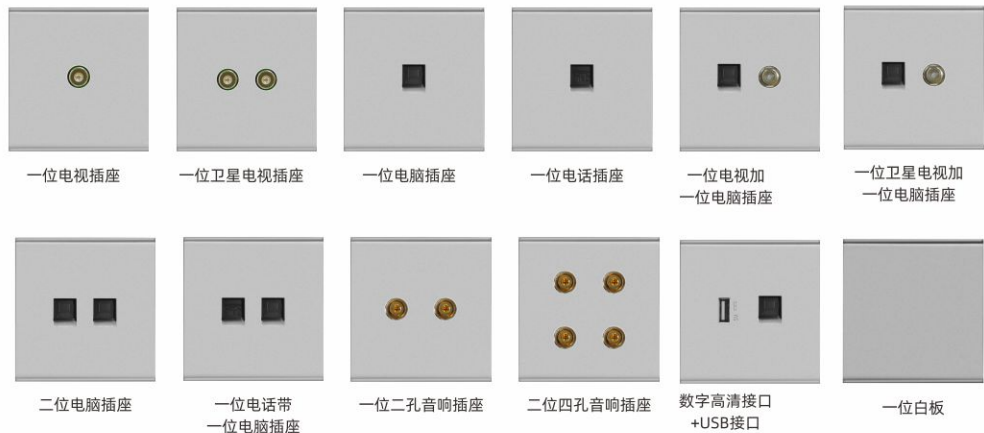

16AX二位开关
(单/双/多控)

16AX三位开关
(单/双)

16AX四位开关
(单/双)

3A门铃开关

国标强电插座

10A五孔插座

10A五孔插座
带单控开关

10A五孔插座
带双控开关

10A五孔插座
带USB

10A七孔插座

16A空调插座

16A空调插座
带单控开关

信息面板

其它面板

英标产品

A2 SERIES

纯平秀雅面板

珠光灰

象牙白

Pure plane
Enjoying a Exquisite Life

纯平秀雅，臻享精致生活

A2 系列产品清单

智能面板

一位智能开关
(零火)