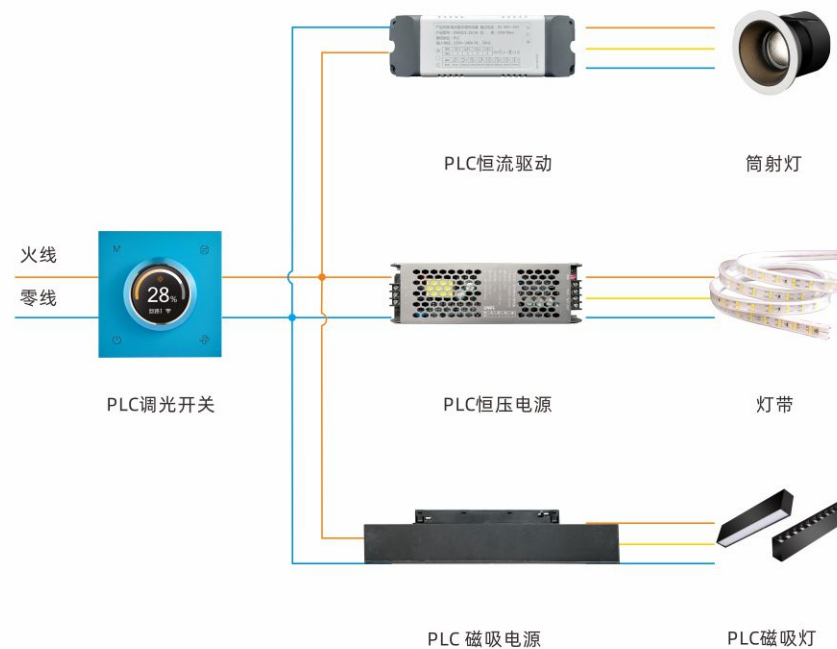

PLC-Zigbee

智能无主灯解决方案

Intelligent solutions

方案特点

一种

稳定的,

简单的,

低成本的

智能照明解决方案

	有线方案	无线方案	PLC-zigbee方案
是否需要布线	需要	不需要	不需要
稳定性	优	一般	优
安装难度	复杂	简单	简单
价格	高	低	低
功能拓展	难	容易	容易
用户自定义	难	简单	简单
产品生态	少	多	多

零火版

4路PLC-ZIGBEE旋钮屏调光开关

单火版

3路单火旋钮调光开关

零火版

四场景+四路调光开关

A4 中控面板

Central control panel

中控面板=

智能音箱+网关+开关+场景+背景音乐

内置网关

语音交互

带2路开关

可连接蓝牙音箱