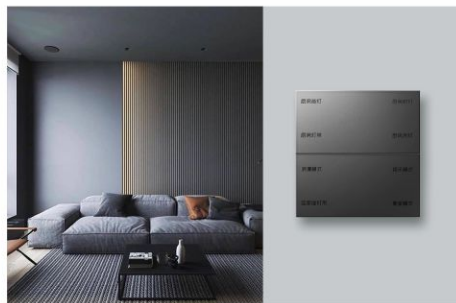

M4 SERIES 配搭随心，体验多彩生活

尊贵至尚/石墨黑