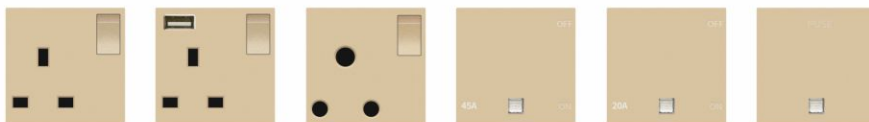

其他产品

插卡取电(光感/高频/低频) 紧急呼叫按钮 调光开关 调速开关 声光控感应开关 人体感应开关

刮须插座 地脚灯(带人感) 地脚灯 温控器 地暖温控器 86空白面板

英标产品

方插带单极/双极 方插带单极/双极+USB 15A圆插带开关 20A 45A 双极开关带保险丝

M3 SERIES

炫酷拉丝力学面板

炫酷，刚阳之美