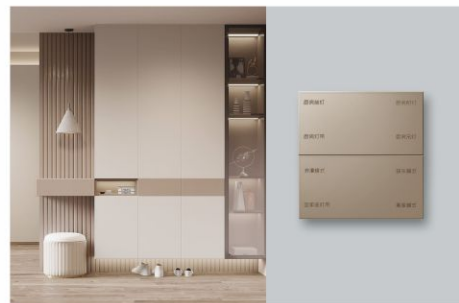

M4 SERIES 配搭随心，体验多彩生活

浮光跃金/土豪金