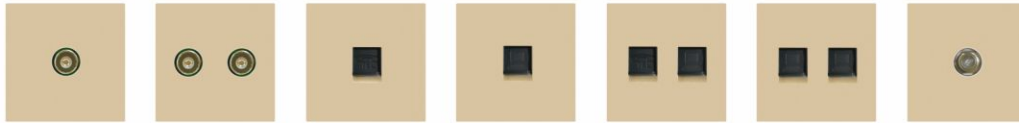

一位(单/双/多控) 二位(单/双/多控) 三位(单/双控) 四位(单/双控) 门铃开关

强电插座(国标)

五孔插座 五孔插座带开关 五孔插座带USB充电 七孔插座 16A空调插座 16A空调插座带开关

万能插座带开关 万能插座带USB充电 万能插座 万能五孔插座 万能五孔插座带USB充电

信息类产品

单电视/带一分支插座 双电视插座 电话插座 电脑插座 电话+电脑插座 双电脑插座 单卫星插座

双卫星插座 电脑+卫星插座 电话+卫星插座 电脑+电视插座 电话+电视插座 一位音响插座 两位音响插座