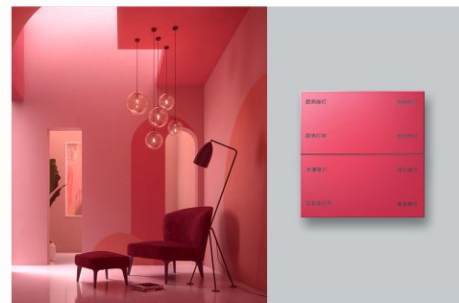

M4 SERIES 配搭随心，体验多彩生活

魅力无限/玫瑰红