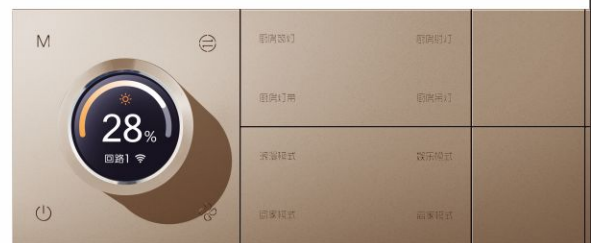

M4 SERIES

经典 色可选

多种颜色配选择，适合各种装修风格配搭.....

土豪金