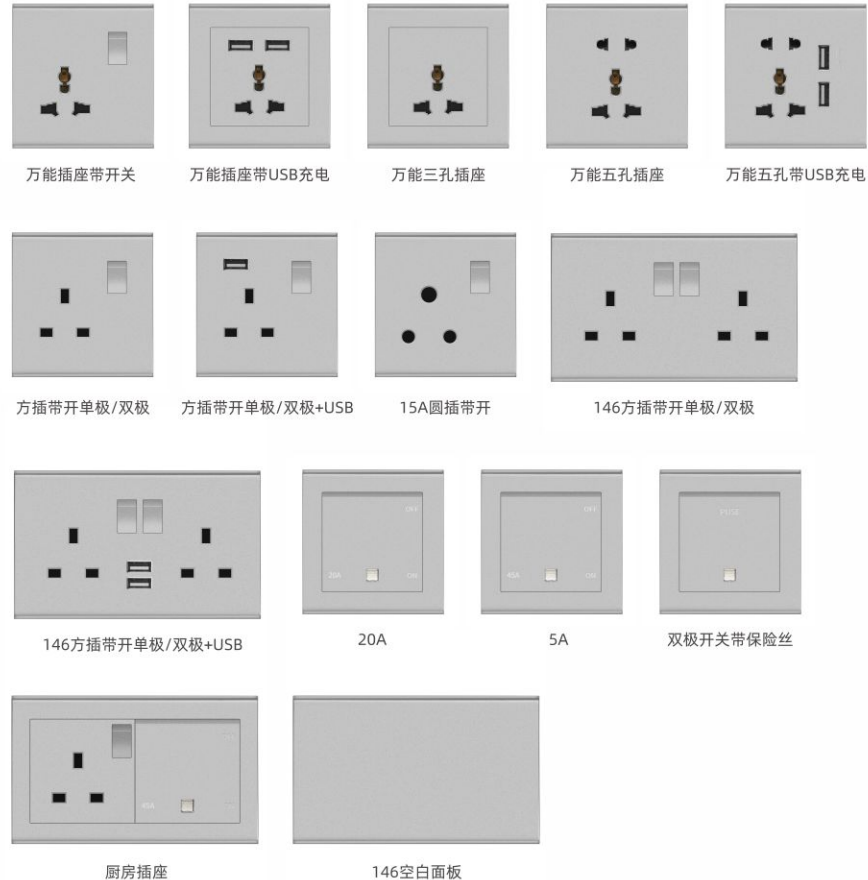

16AX二位开关
(单/双/多控)

16AX三位开关
(单/双)

16AX四位开关
(单/双)

3A门铃开关

国标强电插座

10A五孔插座

10A五孔插座
带单控开关

10A五孔插座
带双控开关

10A五孔插座
带USB

10A七孔插座

16A空调插座

16A空调插座
带单控开关

信息面板

其它面板

英标产品

A2 SERIES

纯平秀雅面板

珠光灰

象牙白

Pure plane
Enjoying a Exquisite Life

纯平秀雅，臻享精致生活

A2 系列产品清单

智能面板

一位智能开关
(零火)