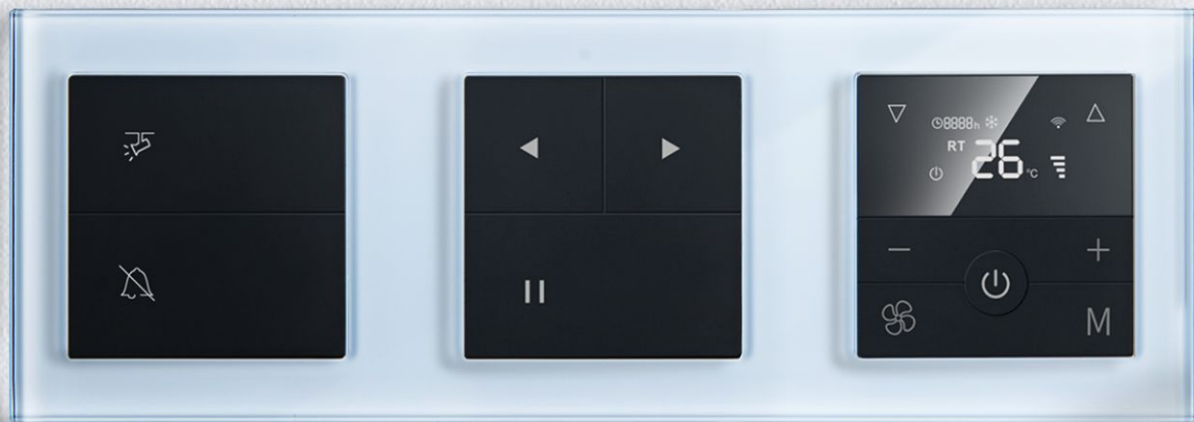

G3 SERIES

钻石研磨水晶面板

冰钻，水晶之美

精选4mm水晶玻璃，经水切割，钻石研磨等18道工序精制而成，晶莹剔透，气质高雅